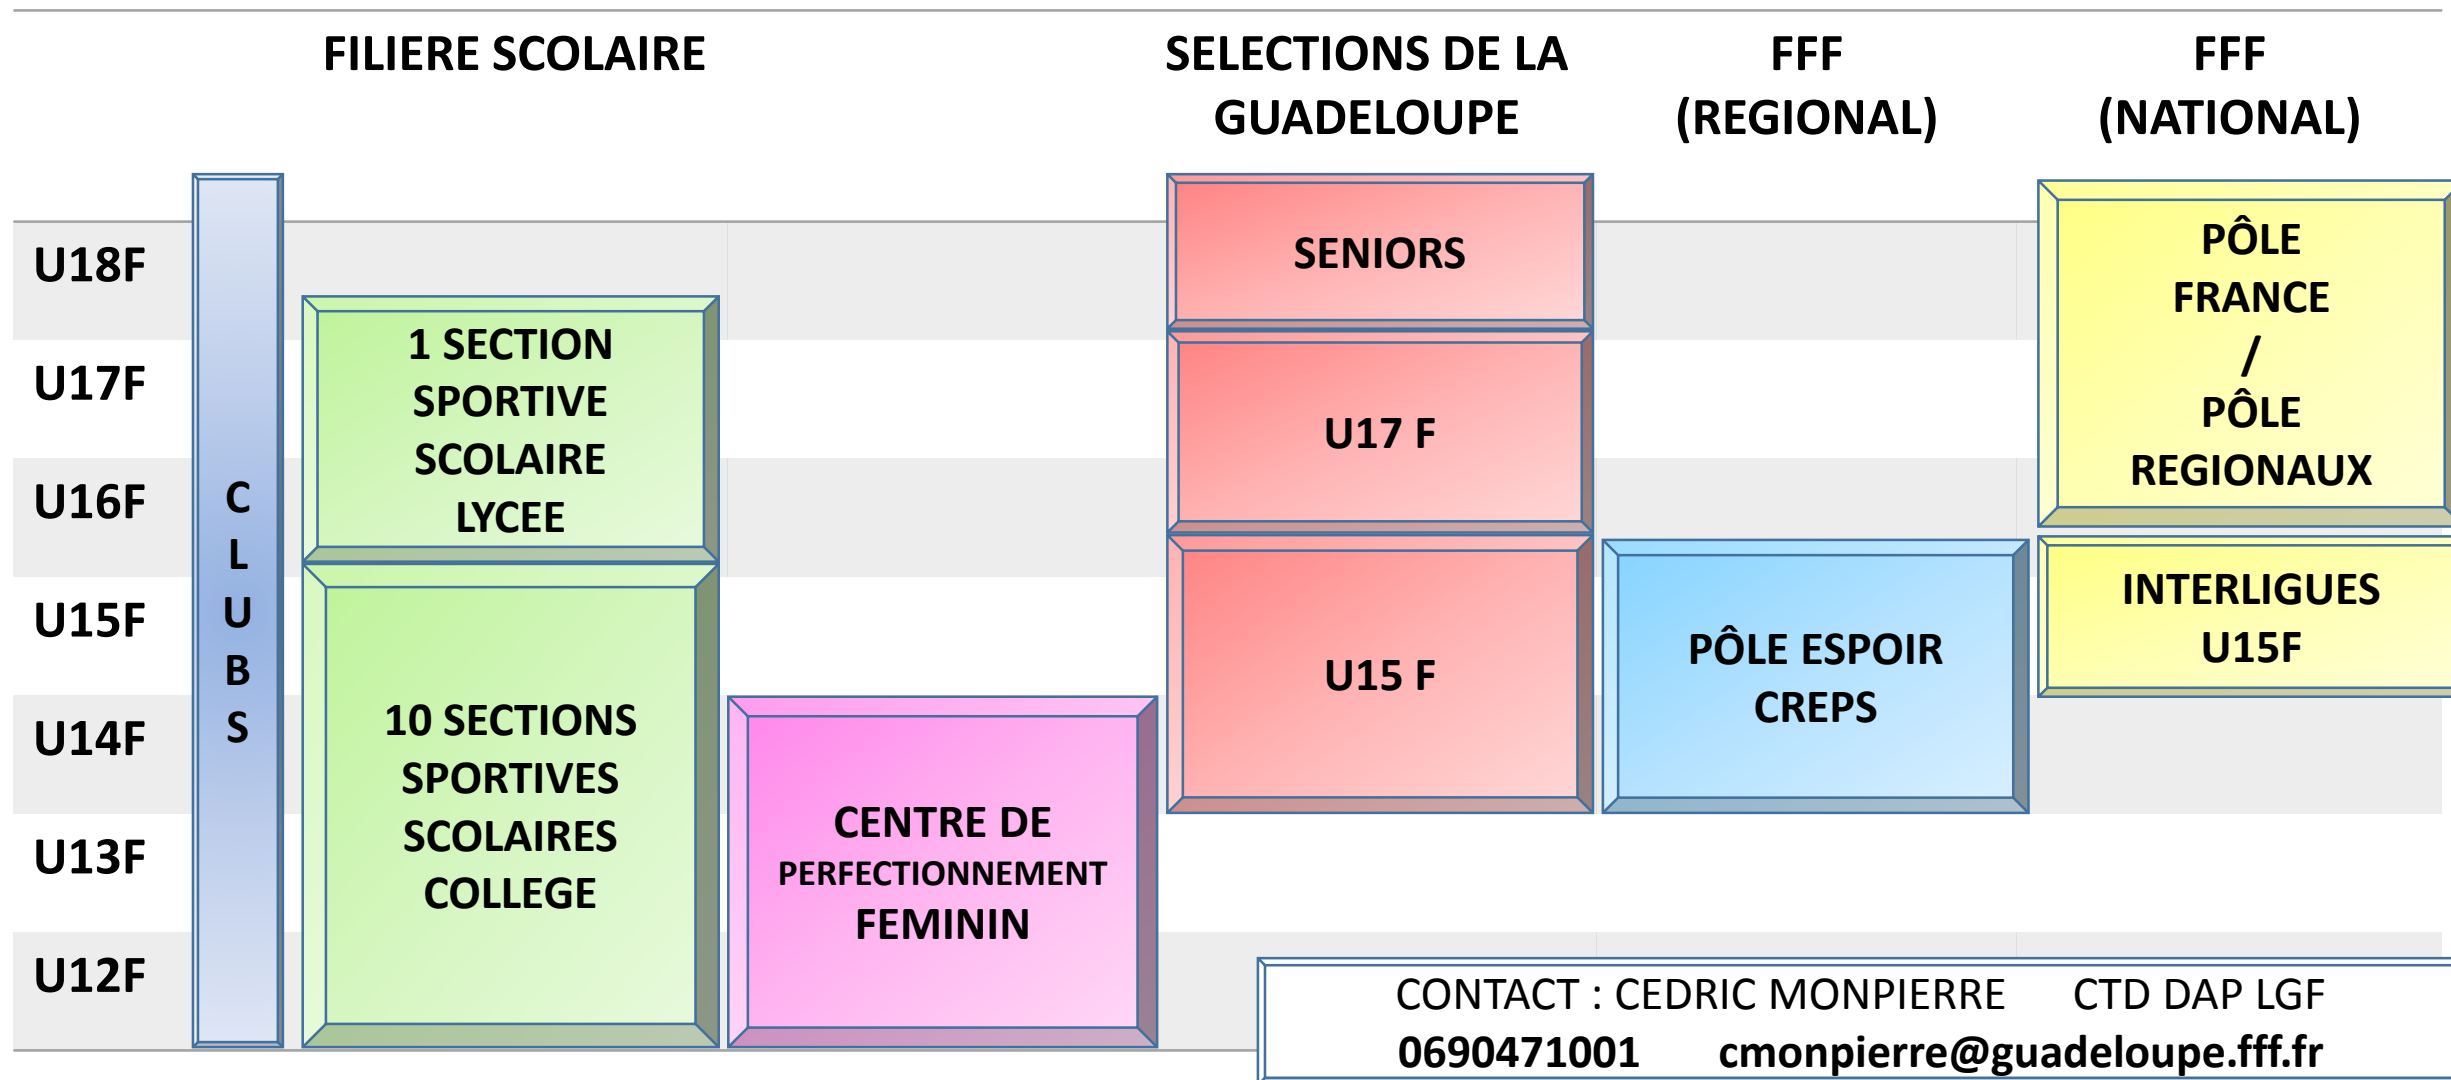

PARCOURS D'EXCELLENCE SPORTIVE FEMININ EN GUADELOUPE