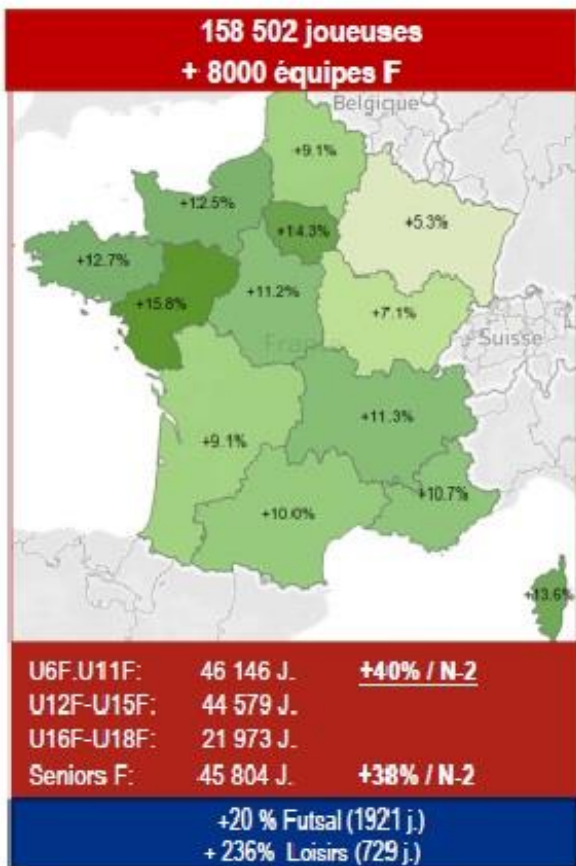

**Formation de 49
Animatrices Fédérales**

**Les Journées évènements
« FIVE »
« Journée de la femme
beach soccer »**

**Guadeloupe Vs Dominique
U17F / Sénior F**

LES CHIFFRES CLES

BILAN 2019 - 2020

Analyse 60 feuilles de match de R1